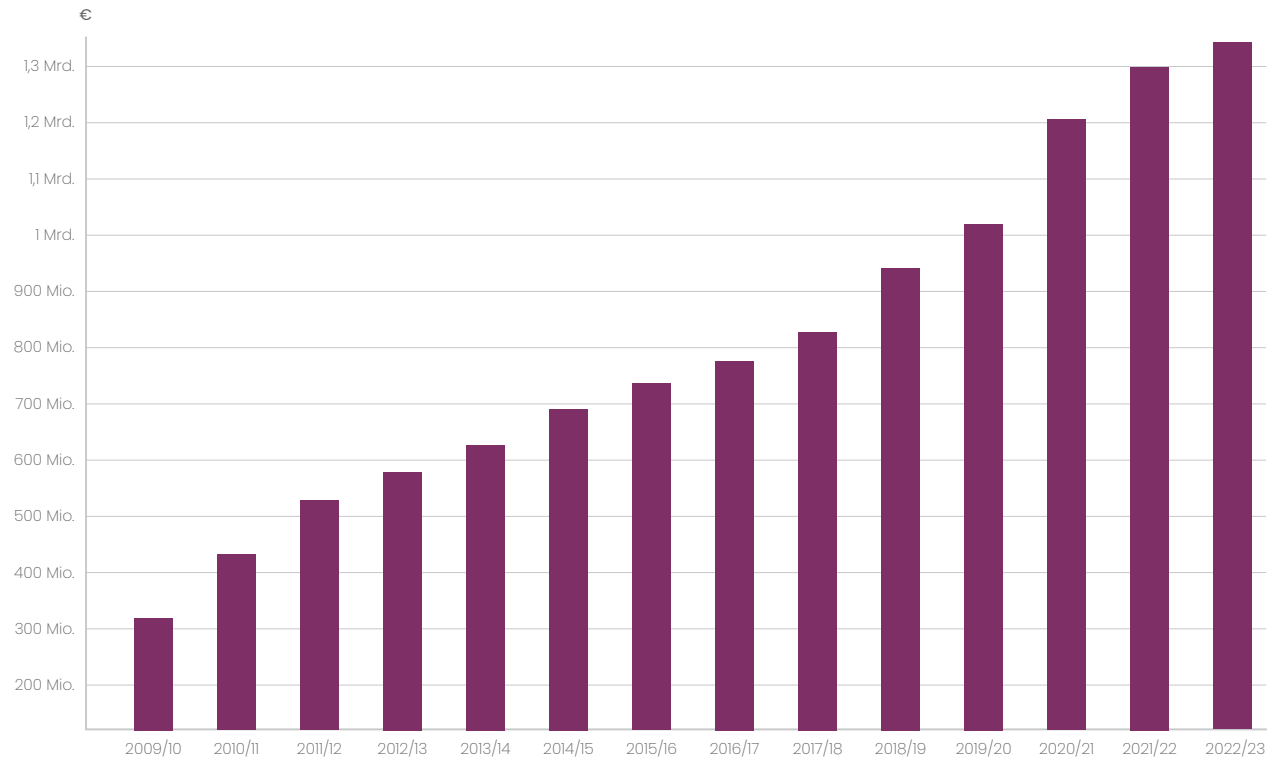

Entwicklung Umsatz

(Geschäftsjahre)