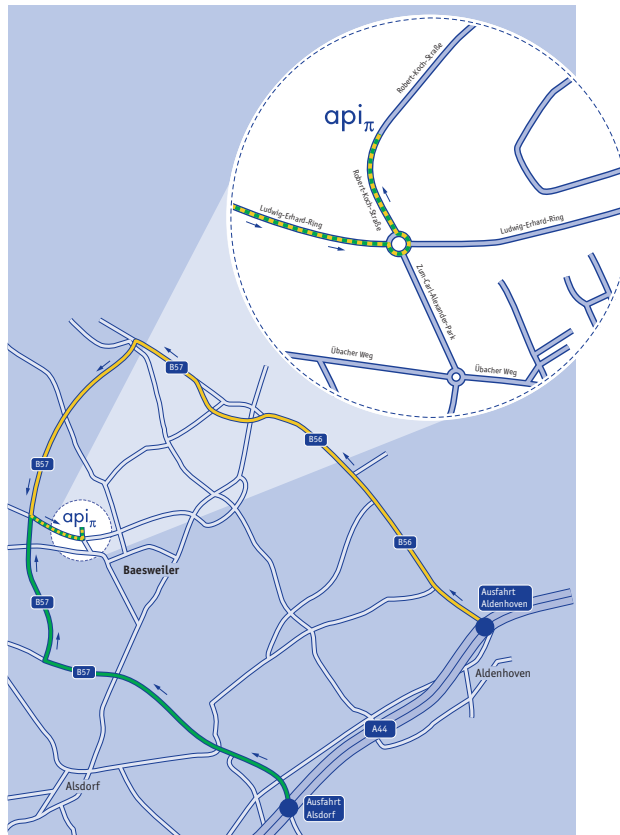

Standorte international

api B.V.
api Handelsvertretung Niederlande
Willem Vleertmanstraat 27A
NL-7575EC Oldenzaal
Telefon: +31 (0) 541 7607000
E-Mail: info@apibv.nl | www.apibv.nl

api Österreich GmbH
api Handelsvertretung Österreich
Wienerstrasse 111-115/1.2.F.
A-2700 Wiener Neustadt
Telefon: +43 (0) 2622908340
E-Mail: vertrieb@api-oesterreich.at

api France EURL
api Handelsvertretung Frankreich
1652 Route de Grasse
FR-06140 Vence
Telefon: +33 (0) 981448943

api Nordics
api Handelsvertretung Schweden
Rosengatan 8 Lgh 1015
172 70 Sundbyberg
Telefon: +46 (0) 708259962

Zentrale

api GmbH

Robert-Koch-Straße 7-17
52499 Baesweiler

Telefon 0241 9170-0
Telefax 0241 9170-6000
E-Mail info@api.de
Internet www.api.de

Vertrieb

Telefon 0241 9170-5000
E-Mail vertrieb@api.de

Service/RMA-Abwicklung

Telefon 0241 9170-3800
E-Mail service@api.de